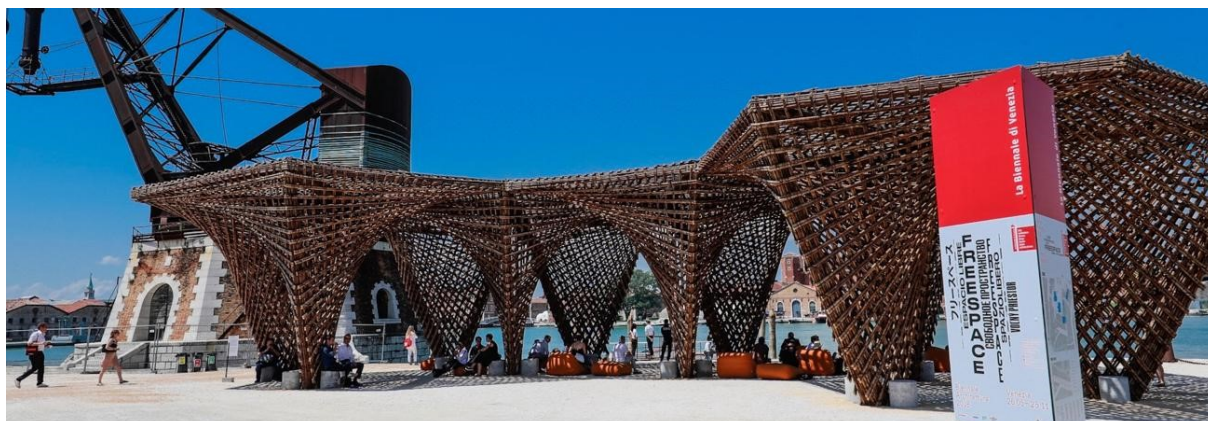

722-1/2018-10

EKSKURZIJA V BENETKE / Biennale Architettura 2018

Pravna fakulteta (UL PF) in Akademija za likovno umetnost in oblikovanje (UL ALUO) v sodelovanju s Kariernimi centri UL ter agencijo MM turist vabi študente in zaposlene na enodnevni ogled 16. mednarodnega arhitekturnega bienala v Benetkah.

KDAJ? V petek, 23. novembra 2018.

PROGRAM:

- Zbor pred parkom Sveta Evrope (križišče Erjavčeve in Prešernove ul.) Ljubljana.
- Ob 5.00 odhod.
- Vožnja proti Benetkam.
- Prihod na Punta Sabbioni in vožnja z ladjo do postaje Arsenale, kratek sprehod do vhoda Giardini.
- Giardini, prosto za ogled razstave.
- Predvidoma ob 15.00 zbor in sprehod do vhoda Arsenale.
- Arsenale, prosto za ogled razstave.
- Ob 18.00 zbor in vožnja z ladjo nazaj na Punta Sabbioni.
- Okrog 23.00 prihod v Ljubljano.